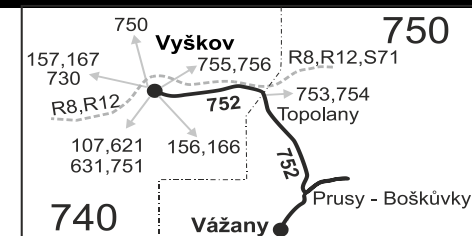

Vysvětlivky:

- ⇒ spoje navazující na linku 752
- (z) zastávka celodenně na znamení
- }
- ♿ spoj s bezbariérově přístupným vozidlem
- × jede v pracovních dnech
- ⊕ jede v sobotu
- † jede v neděli a ve státem uznávané svátky
- 27 jede také 15.4., 5.7., 28.9., 28.10. a 17.11., nejede 16.4. a 29.10.
- 50 nejede od 7.3. do 11.3., 14.4., od 1.7. do 31.8., 26.10. a 27.10.

56 nejede od 1.7. do 31.8.

69 nejede 15.4., 5.7., 28.9., 28.10. a 17.11., jede také 16.4. a 29.10.

Šťastnou cestu s IDS JMK