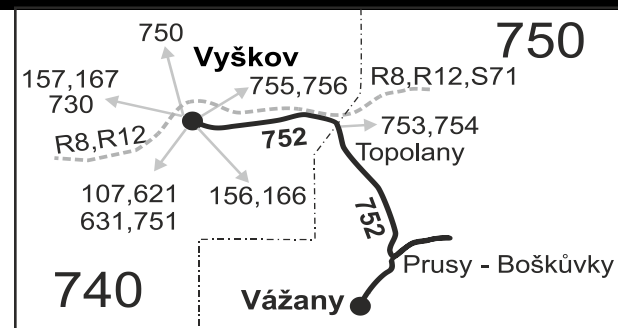

201	203	205	207
Ⓢ17 ♿	Ⓢ27 ♿	Ⓢ17 ♿	Ⓢ9 ♿
8:06	12:06	16:16	18:06
8:07	12:07	16:17	18:07
}	}	}	}
8:11	12:11	16:21	18:11
8:13	12:13	16:23	18:13
8:15	12:15	16:25	18:15
8:16	12:16	16:26	18:16
8:18	12:18	16:28	18:18
8:22	12:22	16:32	18:22
8:24	12:24	16:34	18:24
8:27	12:27	16:37	18:27
8:30	12:30	16:40	18:30
8:32	12:32	16:42	18:32
8:33	12:33	16:43	18:33
8:34	12:34	16:44	18:34

Vysvětlivky:

- (z) zastávka celodenně na znamení
- }
- ♿ spoj s bezbariérově přístupným vozidlem
- ⌘ jede v pracovních dnech
- Ⓢ jede v sobotu
- Ⓢ jede v neděli a ve státem uznávané svátky
- 17 jede také 31.12.

27 jede také 24.12., 31.12., 15.4., 5.7., 28.9., 28.10. a 17.11., nejede 25.12., 1.1., 16.4. a 29.10.

50 nejede od 23.12. do 31.12., 4.2., od 7.3. do 11.3., 14.4., od 1.7. do 31.8., 26.10. a 27.10.

56 nejede od 23.12. do 31.12. a od 1.7. do 31.8.

69 nejede 24.12., 15.4., 5.7., 28.9., 28.10. a 17.11., jede také 16.4. a 29.10.

Vzhledem ke stavebnímu stavu zastávek nelze garantovat bezbariérový nástup do a výstup z vozidla na všech zastávkách.