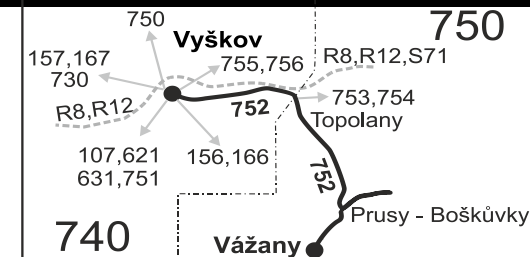

Vysvětlivky:

- (z) zastávka celodenně na znamení
- }
- ♿ spoj s bezbariérově přístupným vozidlem
- ⌘ jede v pracovních dnech
- Ⓢ jede v sobotu

- † jede v neděli a ve státem uznávané svátky
- 28 nejede 1.5., 8.5., 4.7. a 5.7.
- 56 nejede od 1.7. do 31.8.
- 68 jede také 4.7. a 5.7.

Šťastnou cestu s IDS JMK

Vzhledem ke stavebnímu stavu zastávek nelze garantovat bezbariérový nástup do a výstup z vozidla na všech zastávkách.

752

Vážany - Topolany - Vyškov

Integrovaný dopravní systém Jihomoravského kraje