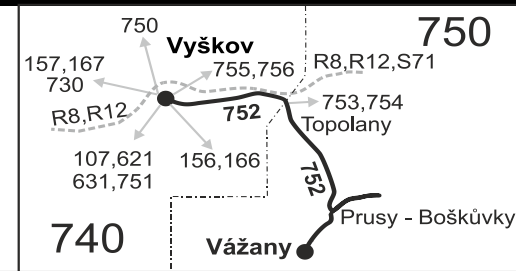

Vysvětlivky:

- (z) zastávka celodenně na znamení
- }- spoř jede po jiné trase
  - ♿ spoj s bezbariérově přístupným vozidlem
  - ✖ jede v pracovních dnech
  - Ⓢ jede v sobotu
  - † jede v neděli a ve státem uznávané svátky
  - **17** jede také 31.12.
  - **28** nejede od 24.12. do 26.12., 31.12., 1.1., 2.4., 4.4., 1.5., 8.5., 4.7. a 5.7.
  - **50** nejede od 23.12. do 31.12., 29.1., od 22.2. do 26.2., 1.4., od 1.7. do 31.8., 27.10. a 29.10.

56 nejede od 23.12. do 31.12. a od 1.7. do 31.8.
68 jede také 24.12., 25.12., 31.12., 1.1., 2.4., 4.4., 4.7. a 5.7.

Vzhledem ke stavebnímu stavu zastávek nelze garantovat bezbariérový nástup do a výstup z vozidla na všech zastávkách.