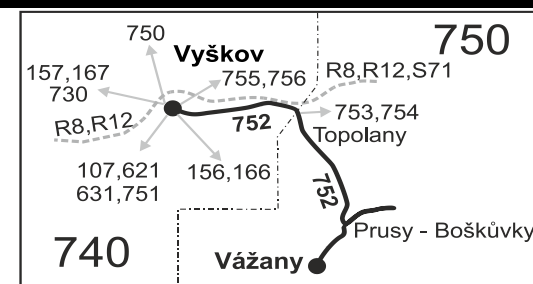

Vysvětlivky:

- (z) zastávka celodenně na znamení
- }
- ♿ spoj s bezbariérově přístupným vozidlem
- ⌘ jede v pracovních dnech
- Ⓢ jede v sobotu
- † jede v neděli a ve státem uznávané svátky
- 27 jede také 5.7., 28.9. a 17.11., nejede 18.11.
- 50 nejede od 3.7. do 1.9., 26.10. a 27.10.
- 56 nejede od 3.7. do 1.9.
- 69 jede také 18.11., nejede 5.7., 28.9., 28.10. a 17.11.

Vzhledem ke stavebnímu stavu zastávek nelze garantovat bezbariérový nástup do a výstup z vozidla na všech zastávkách.